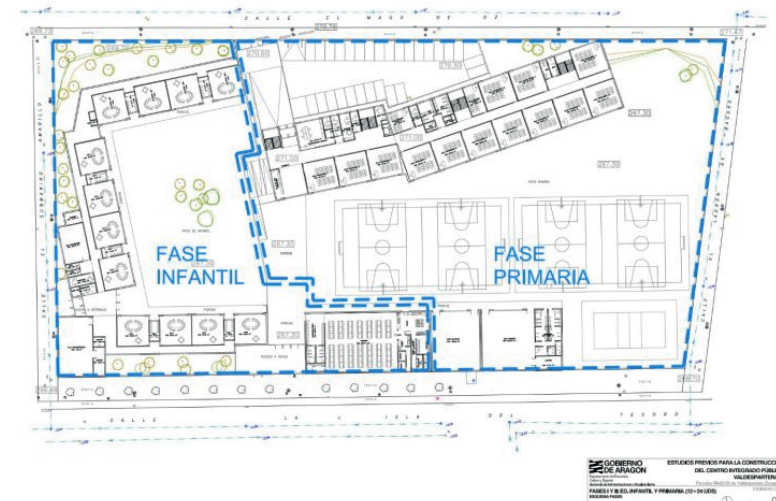

VALDESPARTERA IV

Comisión de padres del CPI Valdespartera IV

ampav4@outlook.es

<http://cpivaldespartera4.catedu.es>

<https://www.facebook.com/valdesparteraIV/>

Tf. Colegio Recarte y Ornat: 976 35 23 38